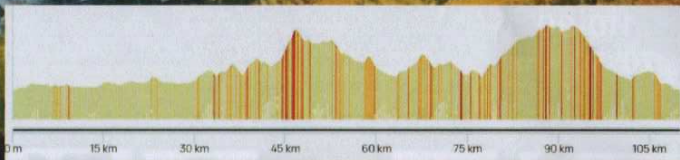

Ne pas jeter sur la voie publique

Parcours route

LA RANDO CRECHOISE

Parcours VTT

■ Circuit 45 km
 ■ Circuit 37 km
 ■ Circuit 33 km

- Circuit 110 km
- Circuit 90 km
- Circuit 70 km
- Circuit 50 km

	KM	Dénivelé	Nb ravitos
ROUTE	110	1538	3
	90	1000	2
	70	750	2
	50	532	1
VTT	45	967	3
	37	729	2
	33	580	1