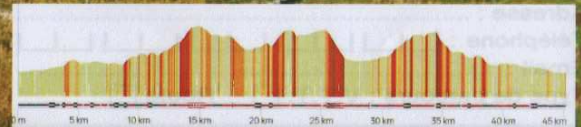

Ne pas jeter sur la voie publique

Parcours route

LA RANDO CRECHOISE

Parcours VTT

■ Circuit 45 km
 ■ Circuit 37 km
 ■ Circuit 33 km

- Circuit 110 km
- Circuit 90 km
- Circuit 70 km
- Circuit 50 km

	KM	Dénivelé	Nb ravitos
ROUTE	110	1538	3
	90	1000	2
	70	750	2
	50	532	1
VTT	45	967	3
	37	729	2
	33	580	1