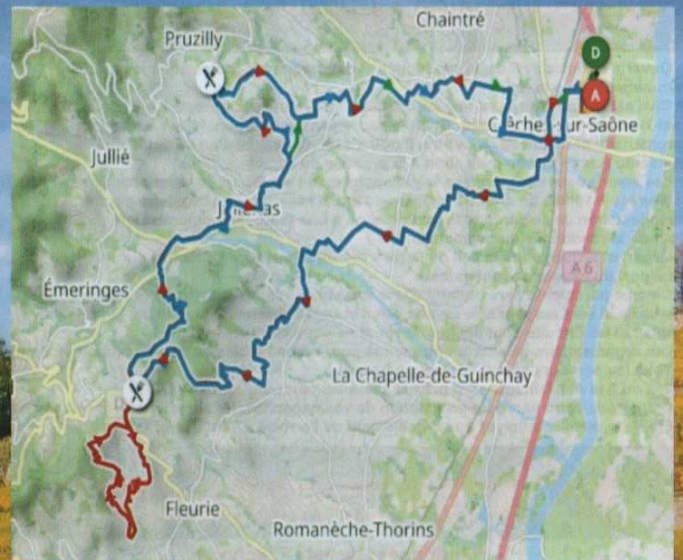

Enfants de moins de 12 ans : Gratuit

3 coupes offertes aux clubs les plus nombreux !

Ouvert
aux
VAE

TOMBOLA

33^{ème} RAN DO CRÊCHOISE 9 Juin 2024

4
Circuits
Route

110-90
70-50 Km

3
Circuits
VTT

Ne pas jeter sur la voie publique

Parcours route

LA RANDO CRECHOISE

Parcours VTT

■ Circuit 45 km
 ■ Circuit 37 km
 ■ Circuit 33 km

- Circuit 110 km
- Circuit 90 km
- Circuit 70 km
- Circuit 50 km

	KM	Dénivelé	Nb ravitos
ROUTE	110	1538	3
	90	1000	2
	70	750	2
	50	532	1
VTT	45	967	3
	37	729	2
	33	580	1